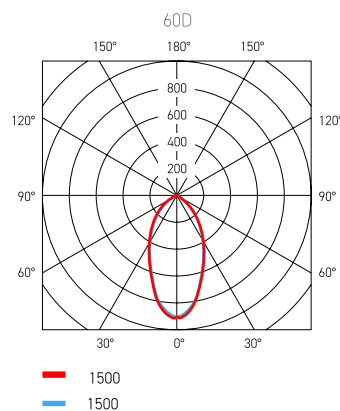

* vyzařovací úhel se odvíjí od použité optiky - 20°; 30°; 60°; 90°

SYMBOLY V TABULKÁCH

 Výkon ve wattech

 Napětí ve voltech

 Světelný tok v lumenech

 Efektivita

 Účíník

 Barevná teplota v Kelvinech