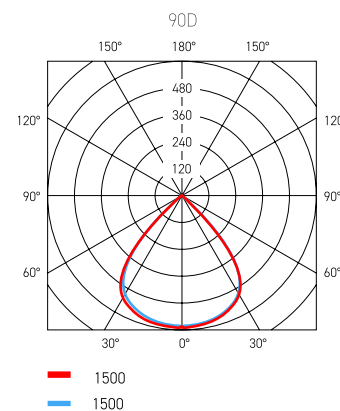

* vyzařovací úhel se odvíjí od použité optiky - 20°; 30°; 60°; 90°

SYMBOLY V TABULKÁCH

 Výkon ve wattech

 Napětí ve voltech

 Světelný tok v lumenech

 Efektivita

 Účíník

 Barevná teplota v Kelvinech