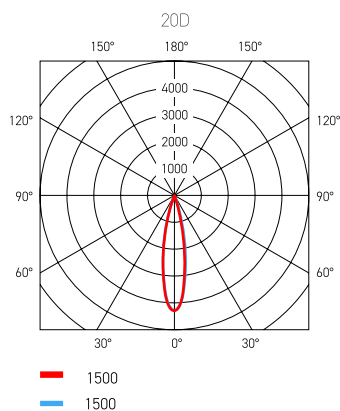

* vyzařovací úhel se odvíjí od použité optiky - 20°; 30°; 60°; 90°

SYMBOLY V TABULKÁCH

 Výkon ve wattech

 Napětí ve voltech

 Světelný tok v lumenech

 Efektivita

 Účíník

 Barevná teplota v Kelvinech