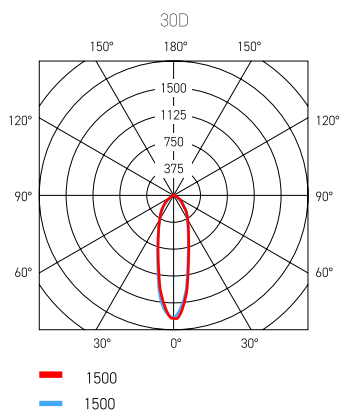

* vyzařovací úhel se odvíjí od použité optiky - 20°; 30°; 60°; 90°

SYMBOLY V TABULKÁCH

 Výkon ve wattech

 Napětí ve voltech

 Světelný tok v lumenech

 Efektivita

 Účíník

 Barevná teplota v Kelvinech