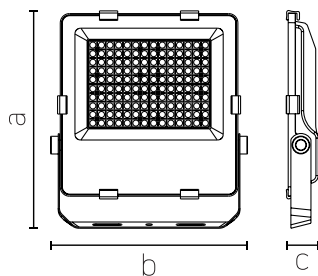

- venkovní sportoviště
- vnitřní sportoviště
- osvětlování památek
- billboardy

LED Reflektor PROFESSIONAL

KÓD	GTIN (EAN)	W	lm	K		PF		V		a [mm]	b [mm]	c [mm]	
FL351040-8UN90	8596238004450	100	15 000	4000	90	0,95	—	230	D	319	354	53	2 900
FL401540-8UN90	8596238004467	150	22 500	4000	90	0,95	—	230	D	359	400	63	3 800
FL432040-8UN90	8596238004474	200	30 000	4000	90	0,95	—	230	D	389	430	63	4 500