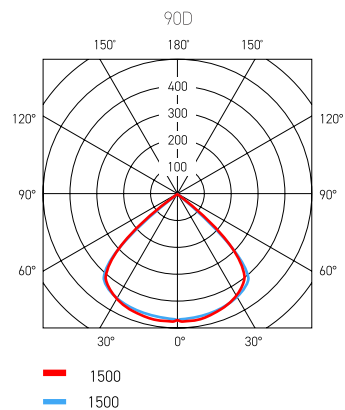

SYMBOLY V TABULKÁCH

 Výkon ve wattech

 Napětí ve voltech

 Světelný tok v lumenech

 Efektivita

 Účíník

 Barevná teplota v Kelvinech

 Index podání barev