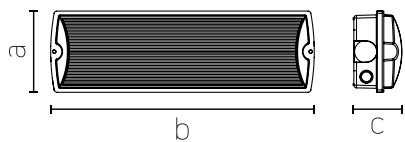

LED Nouzové svítidlo

KÓD	GTIN (EAN)	W	lm	K		PF		V	a [mm]	b [mm]	c [mm]	
EL300350-1	8596238002920	3	100/200	5000	110	0,3	—	230	62	340	105	1 200

SYMBOLY V TABULKÁCH

 Výkon ve wattech

 Napětí ve voltech

 Světelný tok v lumenech