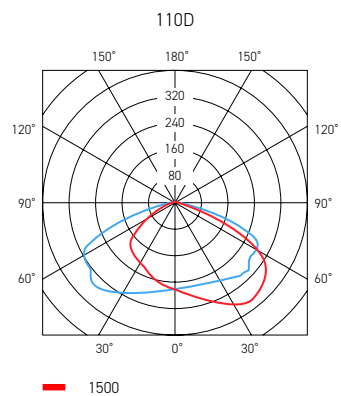

KÓD	GTIN (EAN)	W	lm	K		PF		V	a [mm]	b [mm]	c [mm]	
EL300350-1	8596238002920	3	100/200	5000	110	0,3	—	230	62	340	105	1 200