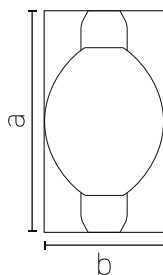

POUŽITÍ

- dětské pokoje
- obývací pokoje, haly
- zahrádky, altánky

NANO LED řetěz

KÓD	GTIN (EAN)	W	K			V	a [mm]	b [mm]							
VONABA5MIO1C	8596238004405	2,7	40	180	—	4,5	2	5	300	4950	50	10	ano	ne	baterie
VONABA5MIOWC	8596238004382	2,7	6500	180	—	4,5	2	5	300	4950	50	10	ano	ne	baterie
VONABA5MIOWW	8596238004399	2,7	2700	180	—	4,5	2	5	300	4950	50	10	ano	ne	baterie