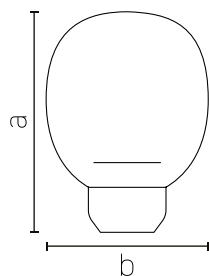

Dekorativní řetěz ve tvaru baňky

KÓD	GTIN (EAN)	W	K			V	a [mm]	b [mm]							
VO238MI02	8596238004351	2.1	2700 RGB	360	—	230	18	18	3000	8000	80	10	ano	ne	kabel