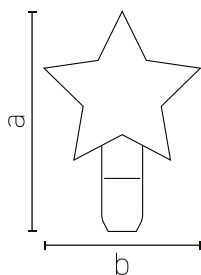

Dekorativní řetěz ve tvaru hvězdy

RELAX 2700K	PRACOVÍŠTĚ 4600K	EXTERIÉR 6500K

KÓD	GTIN (EAN)	W	K			V	a [mm]	b [mm]							
VO235MI01	8596238004337	2.1	2700	360	—	230	15	15	3000	5000	50	10	ano	ne	kabel
VOBA5MI01	8596238004368	2.1	2700	360	—	4,5	15	15	300	4950	50	10	ano	ne	baterie