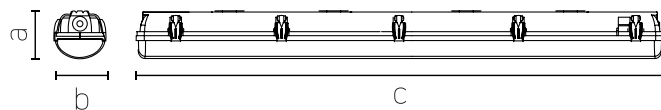

Triproof 6F