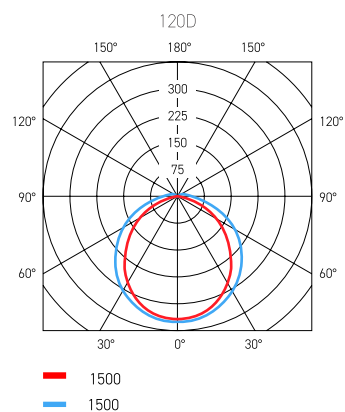

SYMBOLY V TABULKÁCH

 Výkon ve wattech

 Napětí ve voltech

 Světelný tok v lumenech

 Efektivita

 Účíník

 Barevná teplota v Kelvinech

 Index podání barev