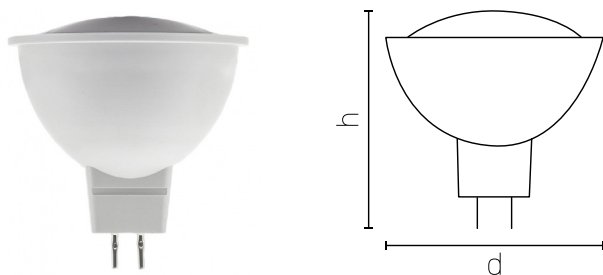

LED ŽÁROVKY GU5,3

EFEKTNÍ A VODĚDOLNÉ

Tyto žárovky mají stejně přednosti jako ostatní bodové reflektory, navíc se ale pyšní vysokou odolností vůči vlhkosti. Jsou tedy ideální pro osvětlení koupelen, toalet, ale také bazénů a kuchyní v restauračních zařízeních a hotelech. Nedělejte kompromis mezi dokonalým osvětlením, efektivitou a bezpečím. S těmito žárovkami není potřeba.

PATICE
GU5,3

CRI
≥ 80

ŽIVOTNOST
25 000 h

POČET CYKLŮ
15 000

NAPĚTÍ
12 V

KRYTÍ
IP20

VLASTNOSTI, VÝHODY

- nízká spotřeba energie
- odolnost proti vlhkosti
- bez UV a IR záření
- bez rtuti, olova a jiných nebezpečných látek

POUŽITÍ

- místa se zvýšenou vlhkostí
- domácnost - koupelny, toalety
- komerční prostory - bazény, kuchyně, prádelny

LED žárovka GU5,3 - Typ MR16

KÓD	GTIN (EAN)	W		lm	K		CRI		V	lm/W	PF		h (mm)	d (mm)	
MR160430-5	9009789005467	4	30	320	3000	38	> 80	—	12	80	0,5	F	50	50	40
MR160430-7	8596238002364	4	32	350	3000	100	> 80	—	12	88	0,5	F	50	50	40
MR160440-7	8596238002562	4	32	350	4000	100	> 80	—	12	88	0,5	F	50	50	40
MR160630-5	8596238000094	6	40	470	3000	100	> 80	—	12	78	0,5	F	50	50	40
MR160640-5	8596238000100	6	40	470	4000	100	> 80	—	12	78	0,5	F	50	50	40