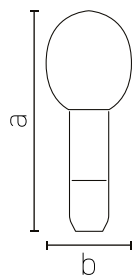

Vánoční řetěz

RELAX 2700K PRACOVNÍSTĚ 4600K EXTERIÉR 6500K

KÓD	GTIN (EAN)	W	K			V	a [mm]	b [mm]							
VO23129MC1	8596238004306	3.6	RGYB	360	—	230	12	4	5000	8000	160	20	ne	ano	kabel
VO23148MWC	8596238004313	2.7	2700	360	✓	230	12	4	5000	10 000	300	30	ano	ano	kabel
VO23148MWW	8596238004320	2.7	6500	360	✓	230	12	4	5000	10 000	300	30	ano	ano	kabel