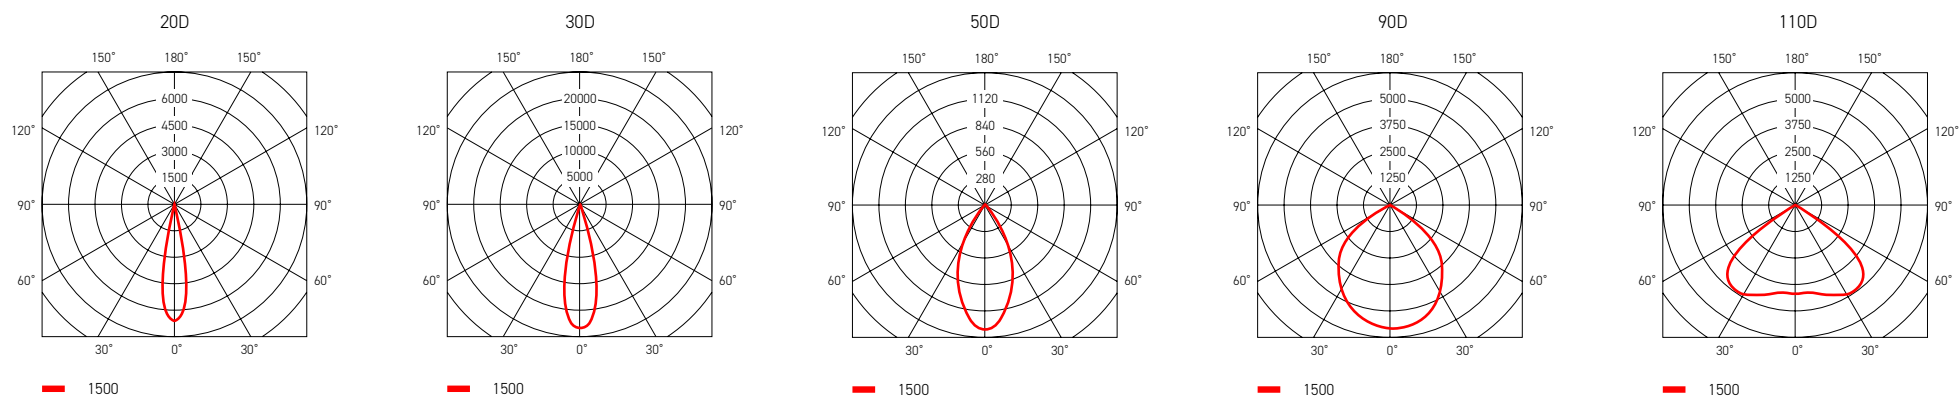

* vyzářovací úhel se odvíjí od použité optiky - 20°; 30°; 50°; 90°; 110°

** možnost variant s 1-10 V/DALI

SYMBOLY V TABULKÁCH

 Výkon ve wattech

 Napětí ve voltech

 Světelný tok v lumenech

 Efektivita

 Účíník