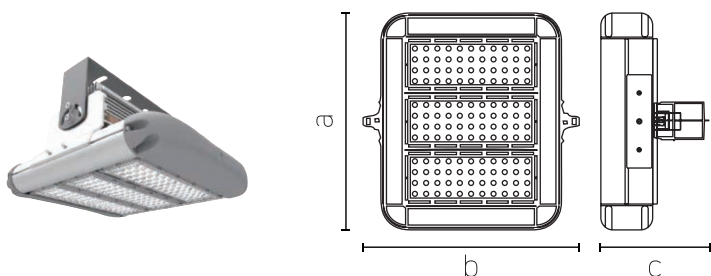

LED High Bay Heavy Duty

KÓD	GTIN (EAN)	W	lm	K		PF		V		a [mm]	b [mm]	c [mm]	
ILHT270540-80-110	8596238004795	50	6 000	4000	20 ... 110*	0,95	—**	230	E	366	273	245	7 900
ILHT301040-80-110	8596238004801	100	12 000	4000	20 ... 110*	0,95	—**	230	E	366	308	245	8 700
ILHT401540-80-110	8596238004818	150	18 000	4000	20 ... 110*	0,95	—**	230	E	366	402	245	10 300
ILHT502040-80-110	8596238004825	200	24 000	4000	20 ... 110*	0,95	—**	230	E	366	496	245	11 550
ILHT683040-80-110	8596238004832	300	36 000	4000	20 ... 110*	0,95	—**	230	E	366	684	245	20 000
ILHT974540-80-110	8596238004849	450	54 000	4000	20 ... 110*	0,95	—**	230	E	366	966	245	27 000